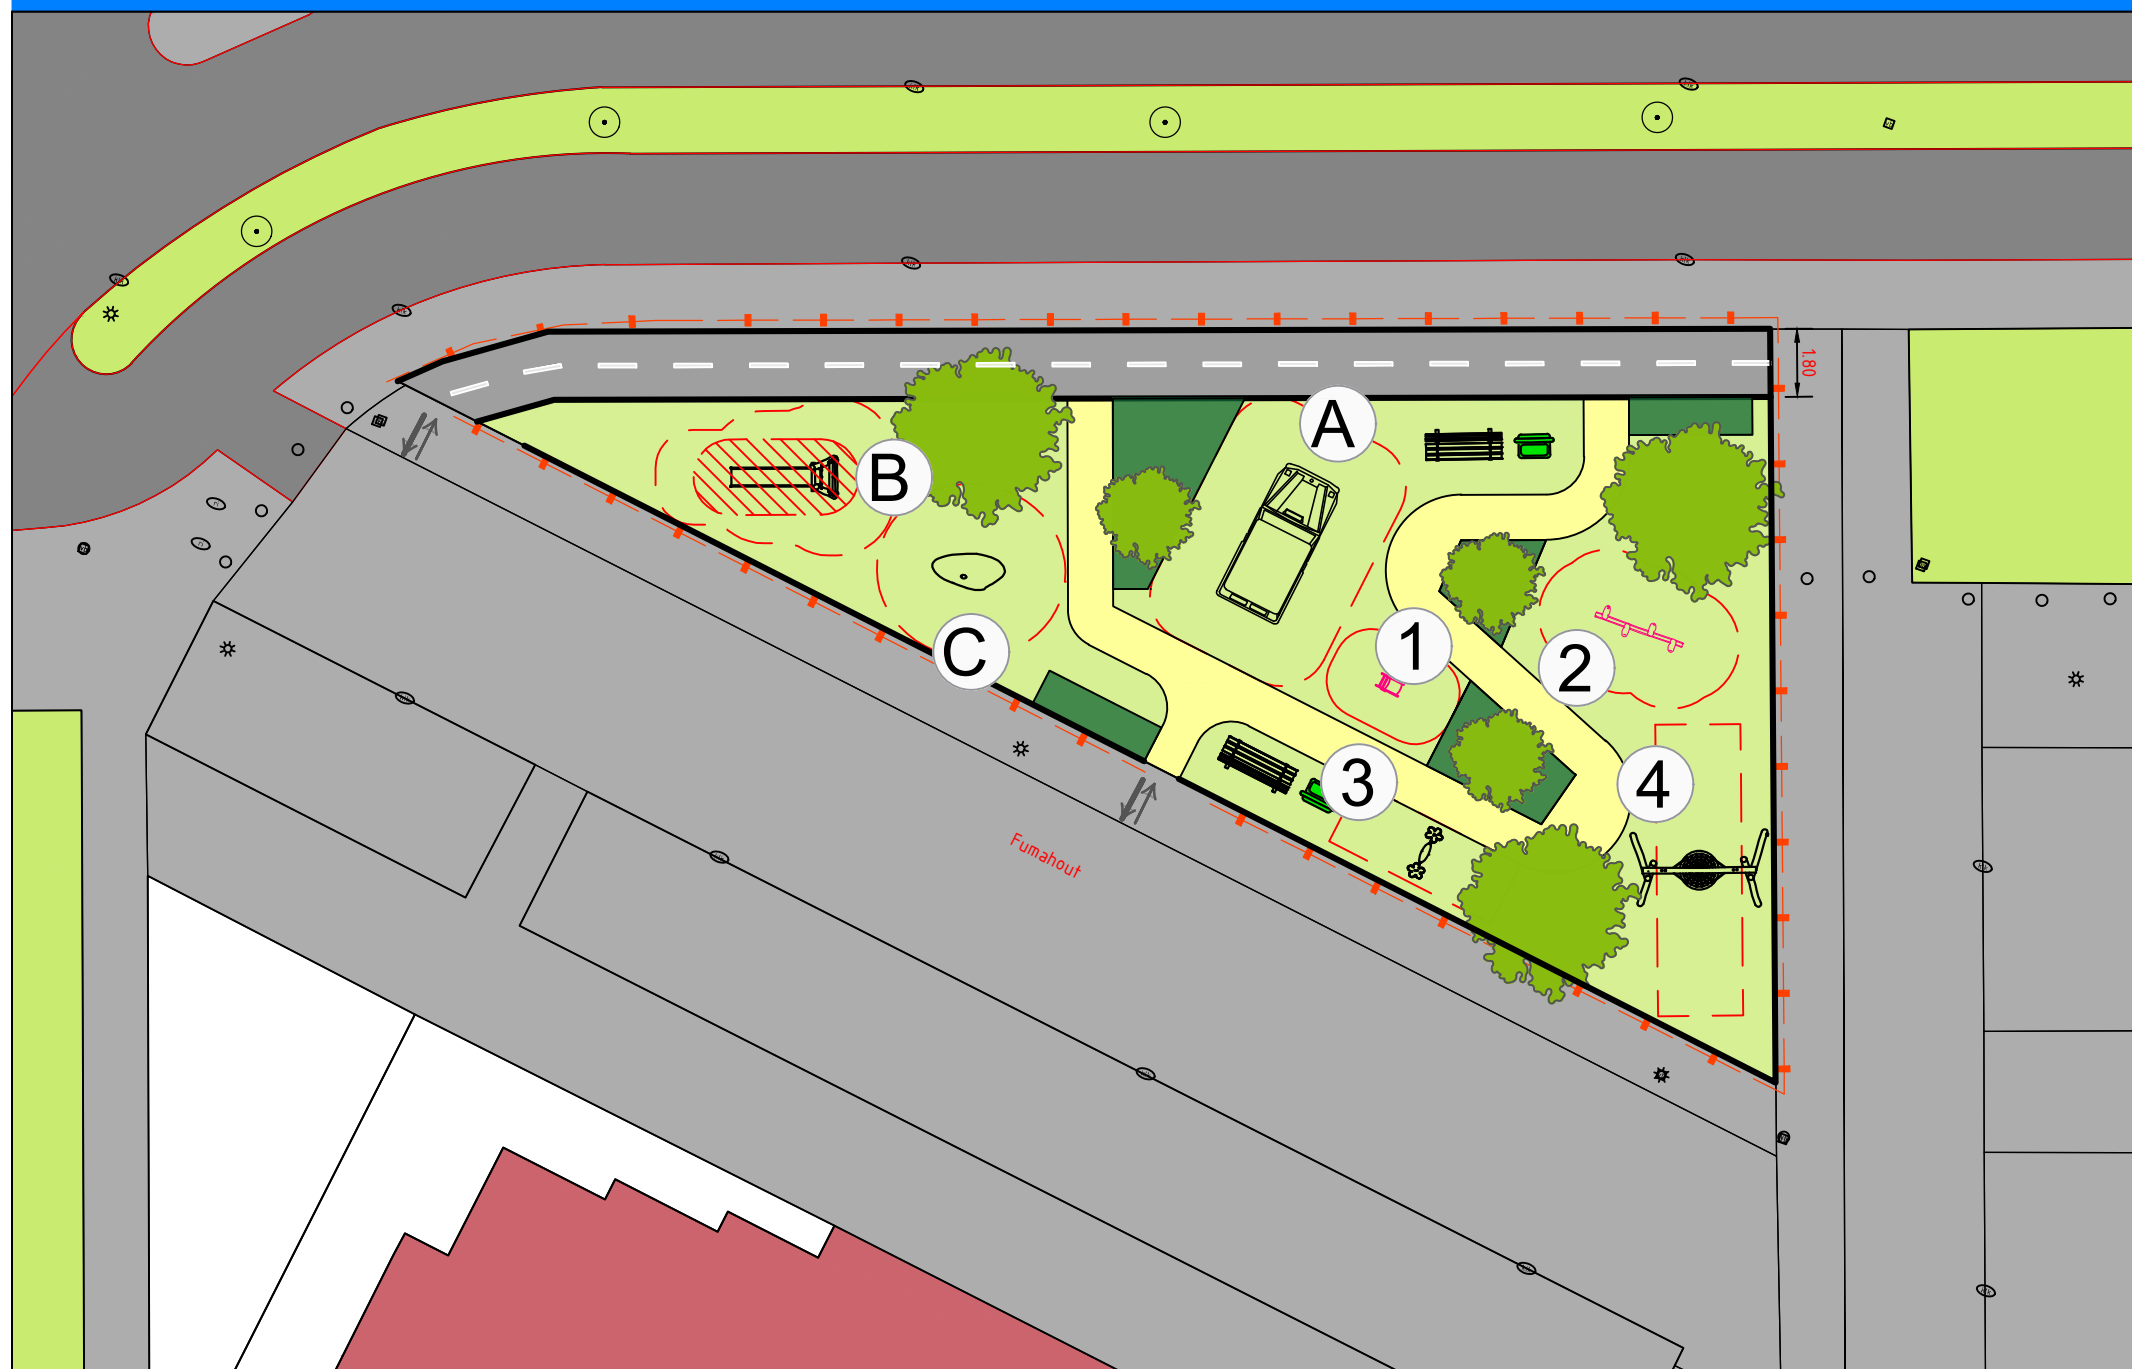

Speelplek Fumahout - Rokkeveen

Ontwerp 3 - Toelichting

De speeltuin krijgt een nieuwe look! Beleef mooie avonturen in deze mooie speeltuin. Beweeg en sluip tussen de hagen door en ontdek telkens weer iets nieuws om elke hoek heen!

Deze speeltuin heeft alles wat je nodig hebt voor een heel nieuw avontuur. Stap in de jungleauto (A) en rij door het woud! Wip heen en weer op de olifant (1), roetsj van de glijbaan (B) of voel de wind in je haren als je op de nestschommel zit (4). We zetten een gaaf balans parcours element (2) neer en voor de kleintjes is er een leuke minischommel (3). Voor de ouders plaatsen we zitbanken, zodat zij hun spelende kinderen in de gaten kunnen houden.

Langs de rand van de speeltuin is een fietsparcours voor de stoere fietsers.

In deze gave speeltuin zul je urenlang speelplezier hebben!

LEGENDA

	bestrating (bestaand)
	halfverharding
	hagen
	gras

hergebruiken speeltoestellen:

A	jeep
B	glijbaan
C	steen

1

Nieuwe speeltoestellen: Veerelement Jumbo

2

Robinia parcours element
Balans Plus

3

Robinia minischommel,
bloemen

4