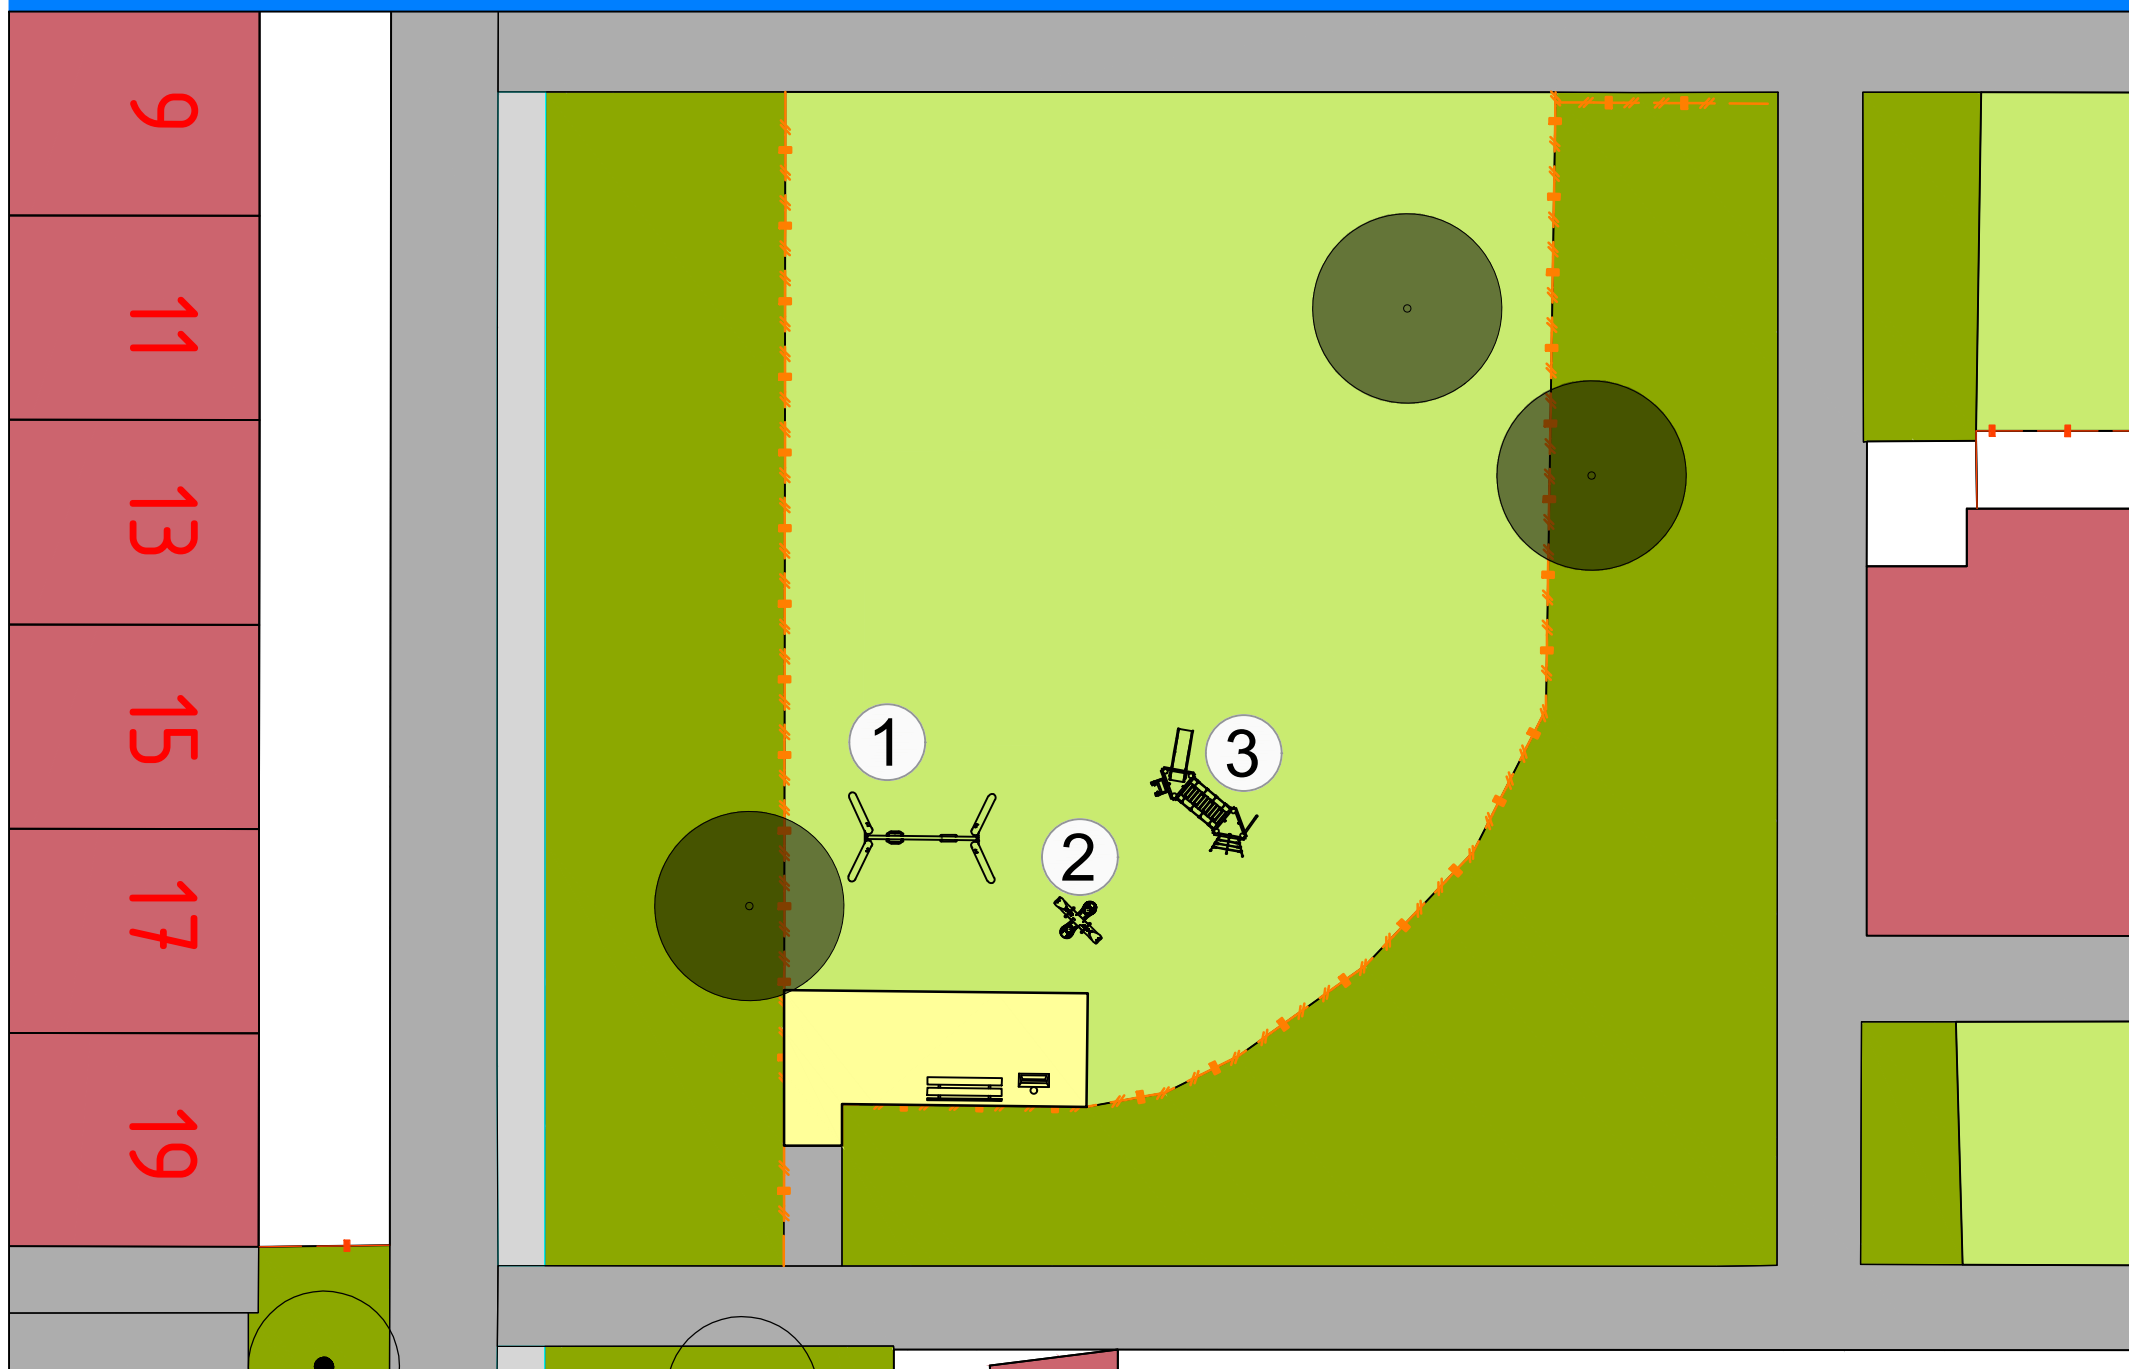

4 Westmaaspad - Waarderstraat

Ontwerp 3 - Thema natuurspelen

Speel in de natuur en ontdek de magische combinatie van klimmen, balanceren en glijden!

Schommel samen en voel de vrijheid van de natuur (1). Wip met je vriendje of vriendinnetje op en neer op deze leuke wip (2) of klim naar boven, balanceer over touwen en glijd naar beneden in deze te gekke speelcombinatie (3). De natuur is jouw speeltuin!

Voor de ouders plaatsen we een zitbank, zodat zij hun spelende kinderen in de gaten kunnen houden. De twaalf zwerfkeien van deze speelplek worden verwijderd en verdeeld over speelplek 1 en 3.

LEGENDA

-  bestrating (bestaand)
-  halfverharding
-  gras
-  zitbank
-  afvalbak
-  verwijderen hekwerk

1
Dubbele schommel
Bellano

2
Wip Todi

3
Speelcombinatie Happy