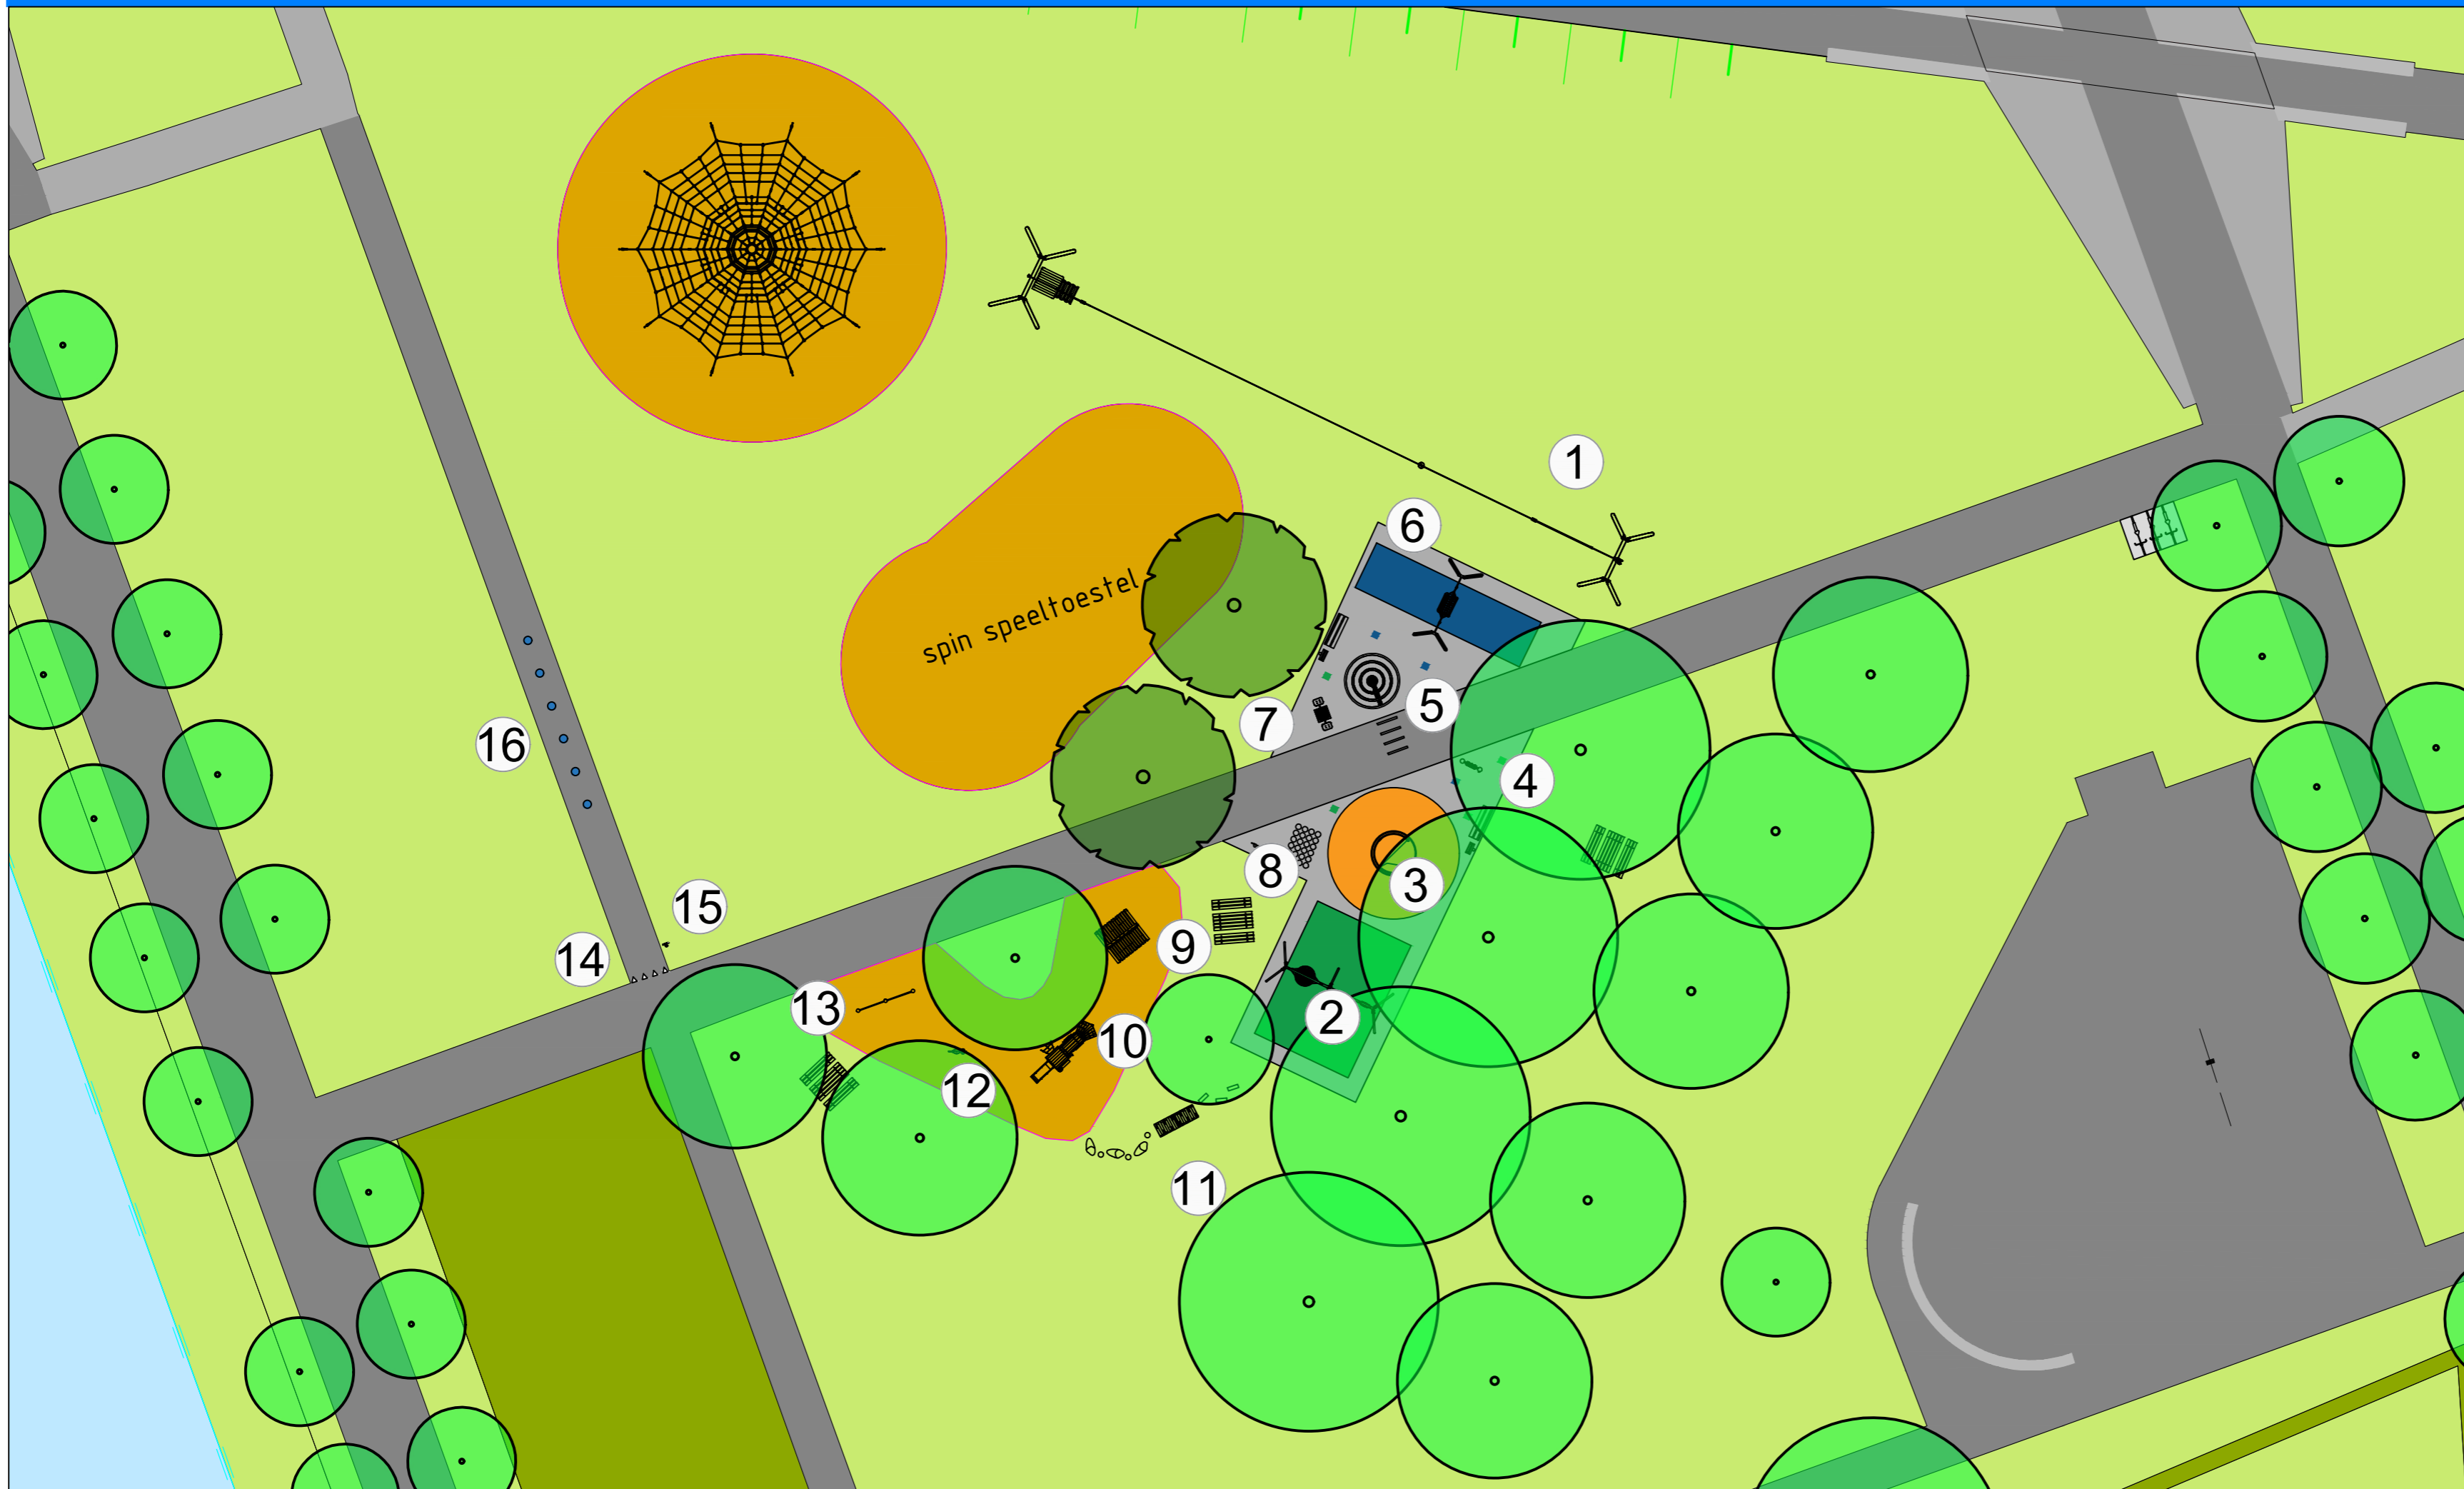

Speelplek Morapad

Ontwerp 1 - Toelichting

Als je van avontuur houdt, kun je hier al fietsend slalommen om de stippen op de grond en de trein pakken. Ook kun je de wereld van bovenaf bekijken door het spelhuis te beklimmen. Er zijn toffe schommels, een duikelrek en een nieuwe carroussel! Speel spellen zoals schaken, twister of boter-kaas-eieren. Maar het leukste is misschien wel de kabelbaan, waar je het gevoel krijgt alsof je door de bomen roetsjt. Wie gaat het snelst?

De picknicktafels worden hergebruikt en worden verspreid over de speelplek geplaatst.

LEGENDA

- pad, asfalt
- pad, stenen
- gekleurde tegel (groen, blauw)
- groen, gras
- boom, bestaand
- boom, nieuw
- kunstgras (oranje, blauw, groen) houtsnippers
- zitbank
- picknicktafel
- prullenbak
- fietsparkeren

Kabelbaan met podium | 2

Bestaande schommels | 3

Draaicarroussel | 4

Boter-kaas-eieren | 5

Verspringen | 6

Nestschommel (verplaatst) | 7

Schaaktafel (verplaatst) | 8

Twister | 9

Uitkijktoren |
| 10

Klimtoestel met glijbaan | 11

Parcour | 12

Wipkip | 13

Duikelrek | 14

Haaientanden | 15

Stopbord | 16

Stippen | | |