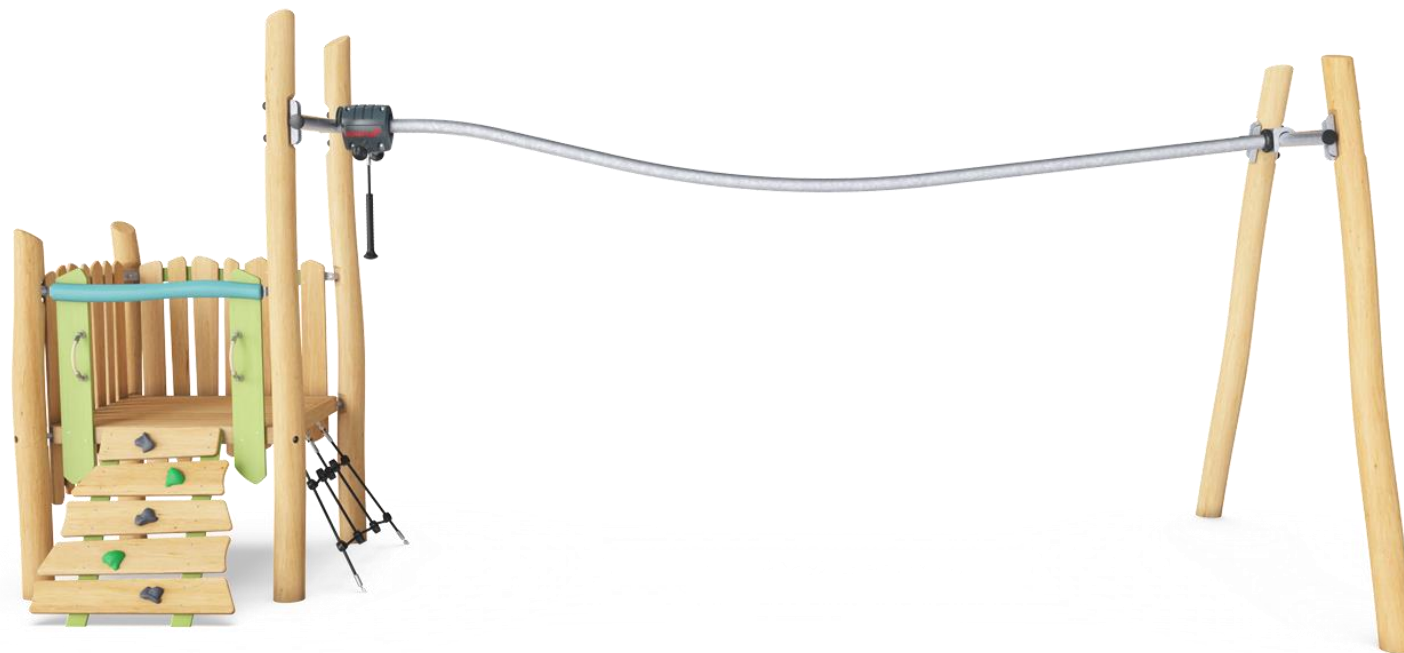

Voorstel speeltoestellen Hoekerkade - schetsontwerp

Robinia natuurlijk spelen – combinatietoestellen

**Robinia speelhut met zijwand,
gevel en twee toonbanken**
Combineerbaar met trampoline

Robinia Track Ride met platform
Uniek element – schommel en
glijbaan al aanwezig
Niet combineerbaar met trampoline

Voorstel speeltoestellen Hoekerkade - schetsontwerp

Robinia natuurlijk spelen – combinatie balanceren

Combinatie van Robinia balanceertoestellen + trampoline

Vb. Stappalen met touw oversteek,
stelten 3 paar, stappalen waterlelie
5 stuks, evenwichtsbalk dubbel,
evenwichtsbalk op veren.

Voorstel speeltoestellen Hoekerkade - schetsontwerp

Trampoline

Trampoline voor de openbare ruimte
Een trampoline die zonder toezicht en
geheel conform de
speeltoestellennormen kan worden
gebruikt.
Verschillende vormen mogelijk.