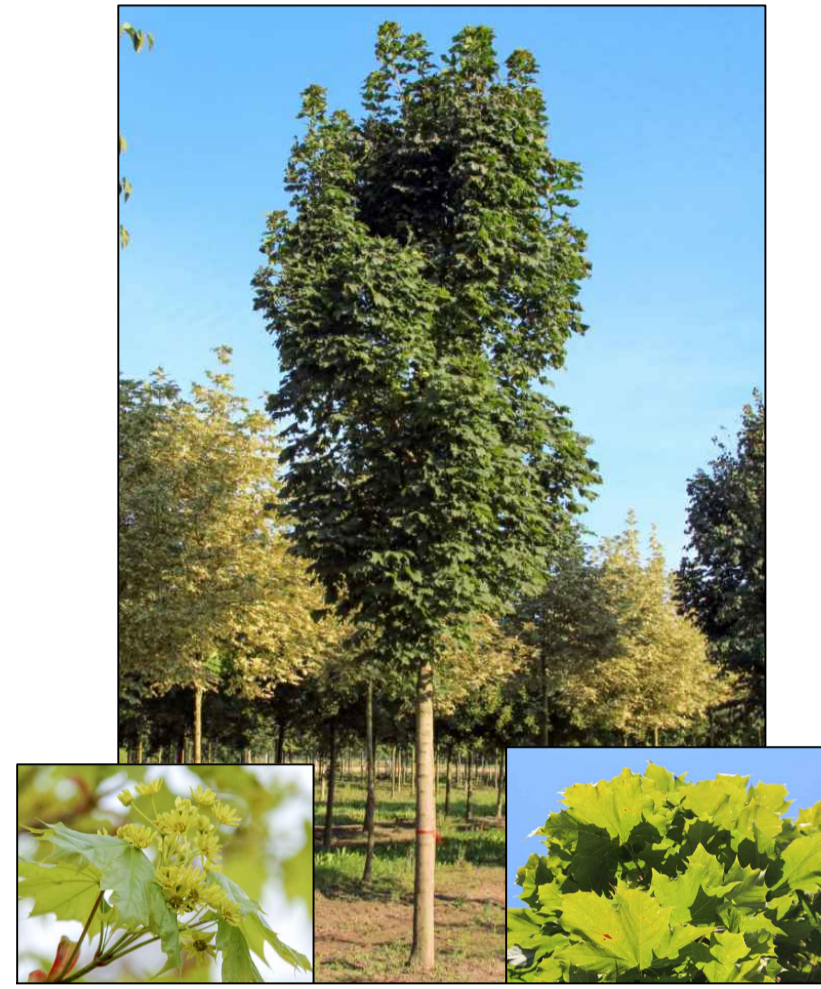

# Voorstel boomsoorten A

latijnse naam: **Acer platanoides 'Columnare'**  
 ned. naam: noorse esdoorn  
 bloeitijd: april  
 boomhoogte: hoger dan 10m  
 boombreedte: 5.00-6.00m

latijnse naam: **Alnus incana**  
 ned. naam: witte els  
 bloeitijd: februari-maart  
 boomhoogte: hoger dan 10m  
 boombreedte: 6.00-8.00m

latijnse naam: **Betula pendula 'Zwitserse Glorie'**  
 ned. naam: ruwe berk  
 bloeitijd: maart-april  
 boomhoogte: maximaal 10m  
 boombreedte: 4.00-8.00m

latijnse naam: **Crataegus grignonensis**  
 ned. naam: meidoorn  
 bloeitijd: mei-juni  
 boomhoogte: maximaal 10m  
 boombreedte: 3.00-4.00m

latijnse naam: **Crataegus laevigata 'Masekii'**  
 ned. naam: tweestijlige meidoorn  
 bloeitijd: mei-juni  
 boomhoogte: maximaal 10m  
 boombreedte: ± 4.00m

latijnse naam: **Crataegus persimilis 'Splendens'**  
 ned. naam: meidoorn  
 bloeitijd: mei-juni  
 boomhoogte: maximaal 10m  
 boombreedte: 8.00-10.00m